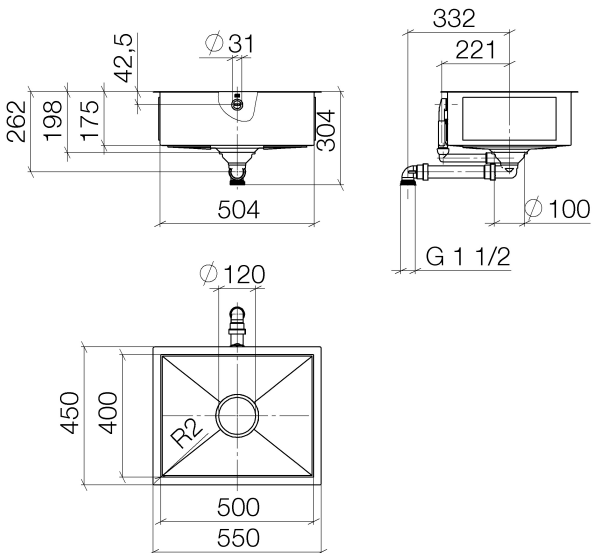

Küche - Küchenbecken aus glasiertem Stahl
 Einzelbecken - schwarz matt
 Artikelnummer: 38 500 002-71

- Unterbau
- 500 x 400 mm
- Beckentiefe 175 mm
- Becken und Ablaufabdeckung aus glasiertem Stahl
- 3 1/2" Siebkorbventil verschließbar
- Inkl. Ab- und Überlaufgarnitur
- Befestigungssatz
- passend für Unterbauschränke 550 mm
- Radius 2 mm
- Nicht geeignet zur Kombination mit Exzenterbetätigung.

schwarz matt

Maßzeichnung

Alle Angaben in mm / inch = mm x 0,0394

Küche - Küchenbecken aus glasiertem Stahl
Einzelbecken - schwarz matt
Artikelnummer: 38 500 002-71

Küche - Küchenbecken aus glasiertem Stahl
Einzelbecken - schwarz matt
Artikelnummer: 38 500 002-71