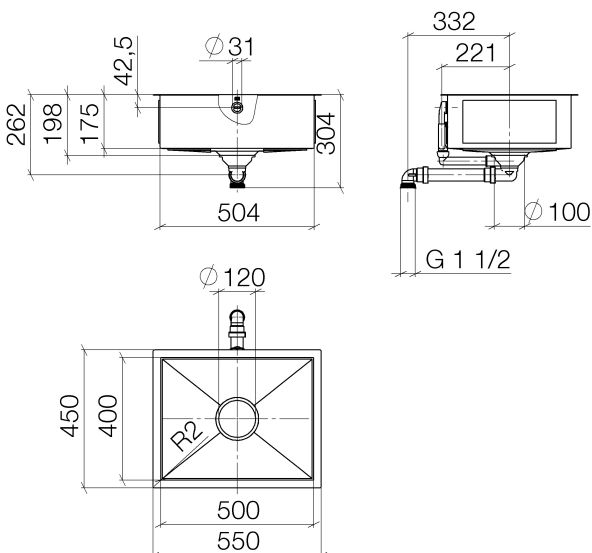

Küche - Küchenbecken aus glasiertem Stahl
 Einzelbecken - sand matt
 Artikelnummer: 38 500 002-72

- Unterbau
- 500 x 400 mm
- Beckentiefe 175 mm
- Becken und Ablaufabdeckung aus glasiertem Stahl
- 3 1/2" Siebkorbventil verschließbar
- Inkl. Ab- und Überlaufgarnitur
- Befestigungssatz
- passend für Unterbauschränke 550 mm
- Radius 2 mm
- Nicht geeignet zur Kombination mit Exzenterbetätigung.

sand matt

Maßzeichnung

Alle Angaben in mm / inch = mm x 0,0394

Küche - Küchenbecken aus glasiertem Stahl
Einzelbecken - sand matt
Artikelnummer: 38 500 002-72

Küche - Küchenbecken aus glasiertem Stahl
Einzelbecken - sand matt
Artikelnummer: 38 500 002-72