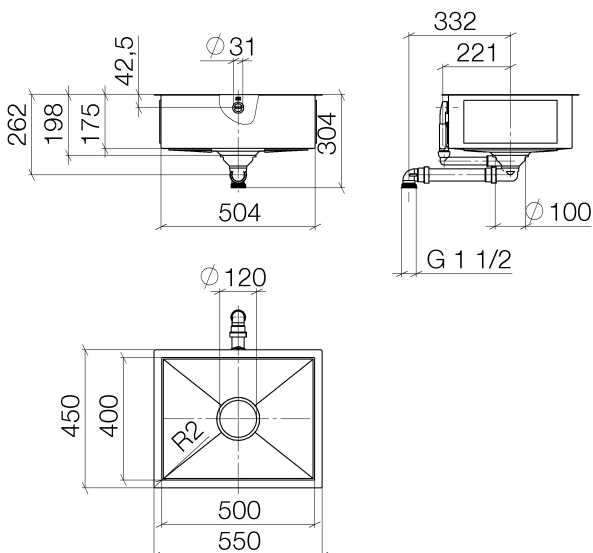

Küche - Küchenbecken aus glasiertem Stahl
Einzelbecken - weiß glänzend
Artikelnummer: 38 500 002-73

- Unterbau
- 500 x 400 mm
- Beckentiefe 175 mm
- Becken und Ablaufabdeckung aus glasiertem Stahl
- 3 1/2" Siebkorbventil verschließbar
- Inkl. Ab- und Überlaufgarnitur
- Befestigungssatz
- passend für Unterbauschränke 550 mm
- Radius 2 mm
- Nicht geeignet zur Kombination mit Exzenterbetätigung.

weiß glänzend

Maßzeichnung

Alle Angaben in mm / inch = mm x 0,0394

Küche - Küchenbecken aus glasiertem Stahl
Einzelbecken - weiß glänzend
Artikelnummer: 38 500 002-73

Küche - Küchenbecken aus glasiertem Stahl
Einzelbecken - weiß glänzend
Artikelnummer: 38 500 002-73