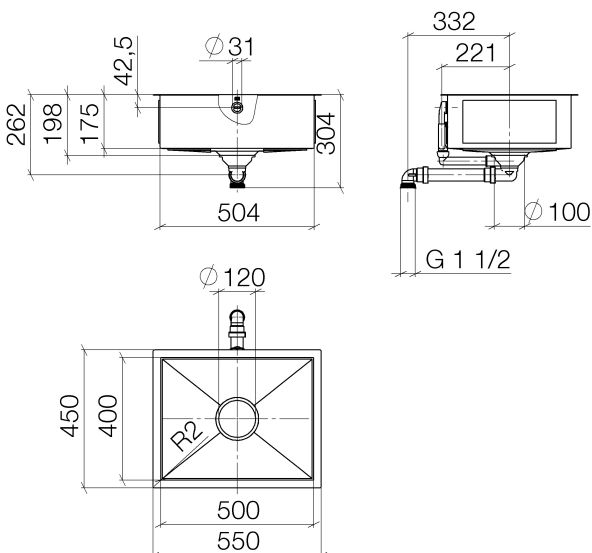

Küche - Küchenbecken aus glasiertem Stahl
Einzelbecken - schwarz glänzend
Artikelnummer: 38 500 002-76

- Unterbau
- 500 x 400 mm
- Beckentiefe 175 mm
- Becken und Ablaufabdeckung aus glasiertem Stahl
- 3 1/2" Siebkorbventil verschließbar
- Inkl. Ab- und Überlaufgarnitur
- Befestigungssatz
- passend für Unterbauschränke 550 mm
- Radius 2 mm
- Nicht geeignet zur Kombination mit Exzenterbetätigung.

schwarz glänzend

Maßzeichnung

Alle Angaben in mm / inch = mm x 0,0394

Küche - Küchenbecken aus glasiertem Stahl
Einzelbecken - schwarz glänzend
Artikelnummer: 38 500 002-76

Küche - Küchenbecken aus glasiertem Stahl
Einzelbecken - schwarz glänzend
Artikelnummer: 38 500 002-76