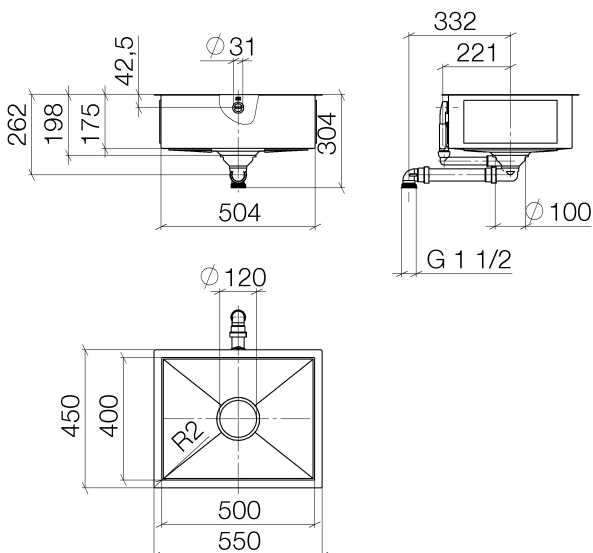

Küche - Küchenbecken aus glasiertem Stahl  
 Einzelbecken - sand glänzend  
 Artikelnummer: 38 500 002-78

- Unterbau
- 500 x 400 mm
- Beckentiefe 175 mm
- Becken und Ablaufabdeckung aus glasiertem Stahl
- 3 1/2" Siebkorbventil verschließbar
- Inkl. Ab- und Überlaufgarnitur
- Befestigungssatz
- passend für Unterbauschränke 550 mm
- Radius 2 mm
- Nicht geeignet zur Kombination mit Exzenterbetätigung.

sand glänzend

Maßzeichnung

Alle Angaben in mm / inch = mm x 0,0394

Küche - Küchenbecken aus glasiertem Stahl  
Einzelbecken - sand glänzend  
Artikelnummer: 38 500 002-78

Küche - Küchenbecken aus glasiertem Stahl  
Einzelbecken - sand glänzend  
Artikelnummer: 38 500 002-78