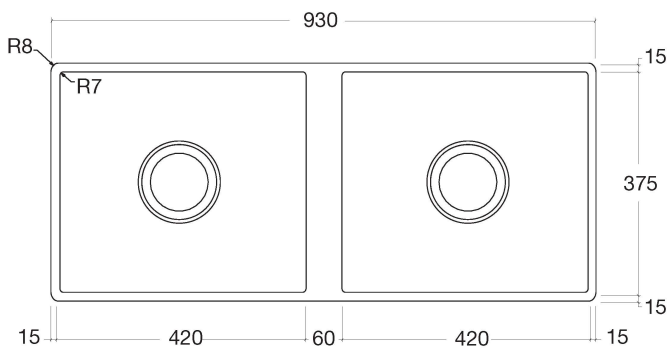

Küche - Küchenbecken aus Edelstahl gebürstet
 Doppelbecken - Edelstahl gebürstet
 Artikelnummer: 38 531 000-86

- Einbau, aufliegend oder flächenbündig
- 930 x 405 mm
- Beckentiefe 200 / 200 mm
- 3 1/2" Siebkorbventil verschließbar
- 3 1/2" Siebkorbventil unverschließbar
- Ab- und Überlaufgarnitur komplett mit Ventilbrücke
- Befestigungssatz
- passend für Unterbauschränke 1200 mm
- Exzenterbetätigung nicht im Lieferumfang enthalten.
- ACHTUNG: Diese Artikel werden separat konditioniert.

Edelstahl gebürstet

Maßzeichnung

Alle Angaben in mm / inch = mm x 0,0394

Küche - Küchenbecken aus Edelstahl gebürstet
Doppelbecken - Edelstahl gebürstet
Artikelnummer: 38 531 000-86

Weitere Oberflächenvarianten