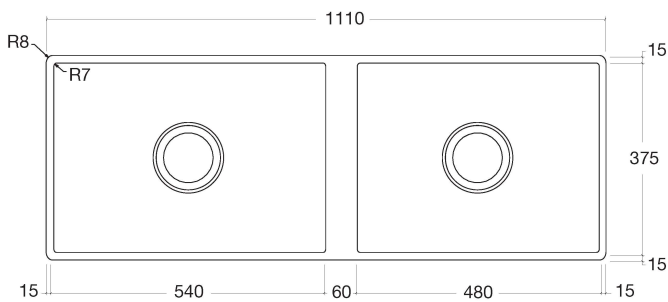

Küche - Küchenbecken aus Edelstahl gebürstet  
 Doppelbecken - Edelstahl gebürstet  
 Artikelnummer: 38 541 000-86

- Einbau, aufliegend oder flächenbündig
- 1110 x 405 mm
- Beckentiefe 200 / 200 mm
- 3 1/2" Siebkorbventil verschließbar
- 3 1/2" Siebkorbventil unverschließbar
- Ab- und Überlaufgarnitur komplett mit Ventilbrücke
- Befestigungssatz
- passend für Unterbauschränke 1200 mm
- Exzenterbetätigung nicht im Lieferumfang enthalten.
- ACHTUNG: Diese Artikel werden separat konditioniert.

Edelstahl gebürstet

Maßzeichnung

Alle Angaben in mm / inch = mm x 0,0394

Küche - Küchenbecken aus Edelstahl gebürstet  
Doppelbecken - Edelstahl gebürstet  
Artikelnummer: 38 541 000-86