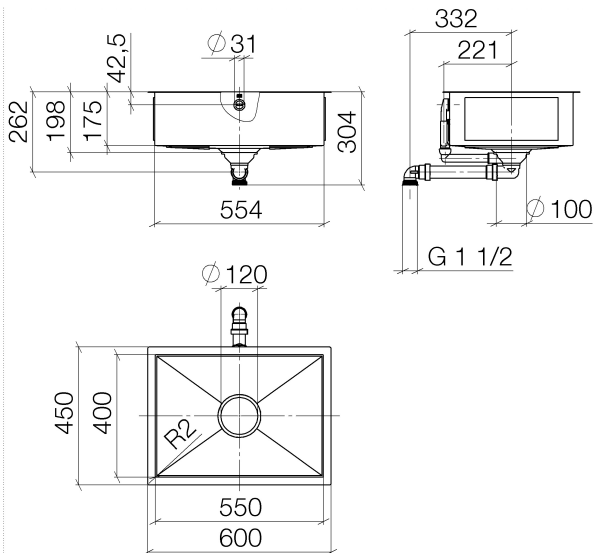

Küche - Küchenbecken aus glasiertem Stahl
Einzelbecken - schwarz matt
Artikelnummer: 38 550 002-71

- Unterbau
- 550 x 400 mm
- Beckentiefe 175 mm
- Becken und Ablaufabdeckung aus glasiertem Stahl
- 3 1/2" Siebkorbventil verschließbar
- Inkl. Ab- und Überlaufgarnitur
- Befestigungssatz
- passend für Unterbauschränke 600 mm
- Radius 2 mm
- Nicht geeignet zur Kombination mit Exzenterbetätigung.

schwarz matt

Maßzeichnung

Alle Angaben in mm / inch = mm x 0,0394

Küche - Küchenbecken aus glasiertem Stahl
Einzelbecken - schwarz matt
Artikelnummer: 38 550 002-71

Küche - Küchenbecken aus glasiertem Stahl
Einzelbecken - schwarz matt
Artikelnummer: 38 550 002-71