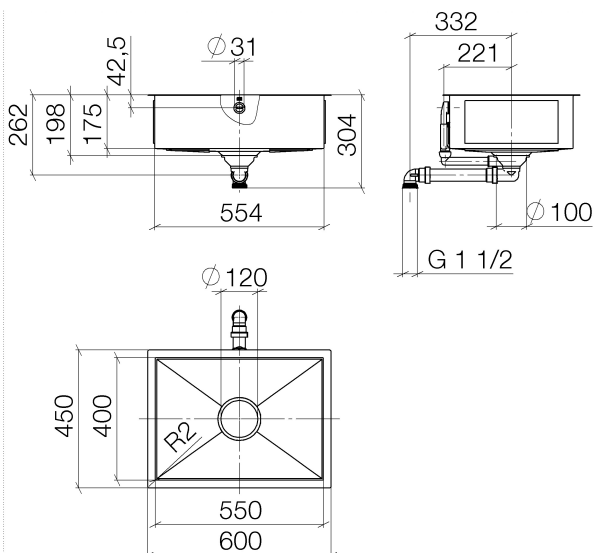

Küche - Küchenbecken aus glasiertem Stahl
Einzelbecken - sand matt
 Artikelnummer: 38 550 002-72

- Unterbau
- 550 x 400 mm
- Beckentiefe 175 mm
- Becken und Ablaufabdeckung aus glasiertem Stahl
- 3 1/2" Siebkorbventil verschließbar
- Inkl. Ab- und Überlaufgarnitur
- Befestigungssatz
- passend für Unterbauschränke 600 mm
- Radius 2 mm
- Nicht geeignet zur Kombination mit Exzenterbetätigung.

sand matt

Maßzeichnung

Alle Angaben in mm / inch = mm x 0,0394

Küche - Küchenbecken aus glasiertem Stahl
Einzelbecken - sand matt
Artikelnummer: 38 550 002-72

Küche - Küchenbecken aus glasiertem Stahl
Einzelbecken - sand matt
Artikelnummer: 38 550 002-72