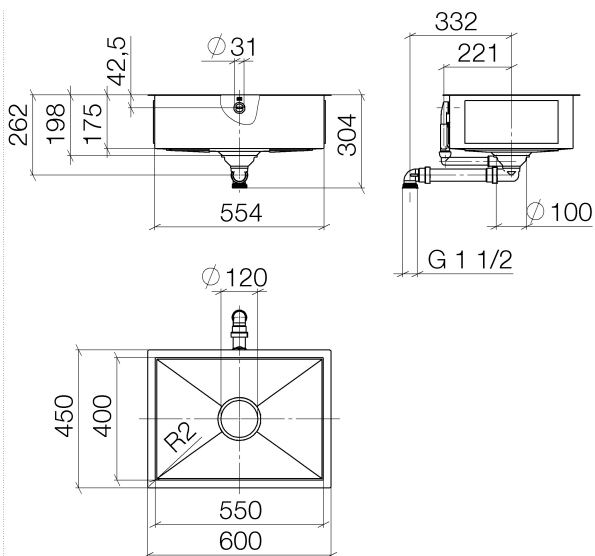

**Küche - Küchenbecken aus glasiertem Stahl**  
**Einzelbecken - weiß glänzend**  
**Artikelnummer: 38 550 002-73**

- Unterbau
- 550 x 400 mm
- Beckentiefe 175 mm
- Becken und Ablaufabdeckung aus glasiertem Stahl
- 3 1/2" Siebkorbventil verschließbar
- Inkl. Ab- und Überlaufgarnitur
- Befestigungssatz
- passend für Unterbauschränke 600 mm
- Radius 2 mm
- Nicht geeignet zur Kombination mit Exzenterbetätigung.

weiß glänzend

**Maßzeichnung**

Alle Angaben in mm / inch = mm x 0,0394

Küche - Küchenbecken aus glasiertem Stahl  
Einzelbecken - weiß glänzend  
Artikelnummer: 38 550 002-73

Küche - Küchenbecken aus glasiertem Stahl  
Einzelbecken - weiß glänzend  
Artikelnummer: 38 550 002-73