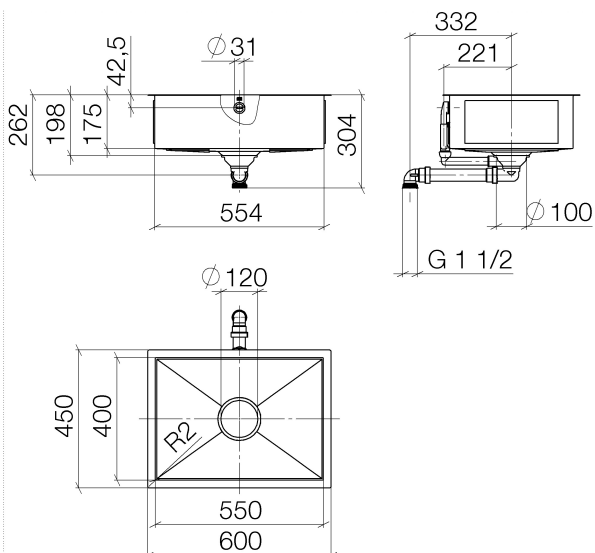

Küche - Küchenbecken aus glasiertem Stahl
 Einzelbecken - sand glänzend
 Artikelnummer: 38 550 002-78

- Unterbau
- 550 x 400 mm
- Beckentiefe 175 mm
- Becken und Ablaufabdeckung aus glasiertem Stahl
- 3 1/2" Siebkorbventil verschließbar
- Inkl. Ab- und Überlaufgarnitur
- Befestigungssatz
- passend für Unterbauschränke 600 mm
- Radius 2 mm
- Nicht geeignet zur Kombination mit Exzenterbetätigung.

sand glänzend

Maßzeichnung

Alle Angaben in mm / inch = mm x 0,0394

Küche - Küchenbecken aus glasiertem Stahl
Einzelbecken - sand glänzend
Artikelnummer: 38 550 002-78

Küche - Küchenbecken aus glasiertem Stahl
Einzelbecken - sand glänzend
Artikelnummer: 38 550 002-78