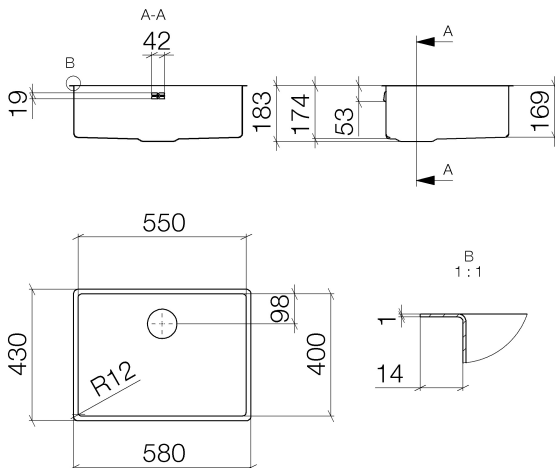

Küche - Küchenbecken aus Edelstahl poliert
 Einzelbecken - Edelstahl poliert
 Artikelnummer: 38 550 003-85

- Unterbau
- 550 x 400 mm
- Beckentiefe 175 mm
- passend für Unterbauschränke 600 mm
- Radius 12 mm
- Ab- und Überlaufgarnitur nicht im Lieferumfang enthalten. Siehe Benötigtes Zubehör.

Edelstahl poliert

Zu diesem Artikel wird Zubehör benötigt.

Maßzeichnung

Alle Angaben in mm / inch = mm x 0,0394

Küche - Küchenbecken aus Edelstahl poliert
Einzelbecken - Edelstahl poliert
Artikelnummer: 38 550 003-85