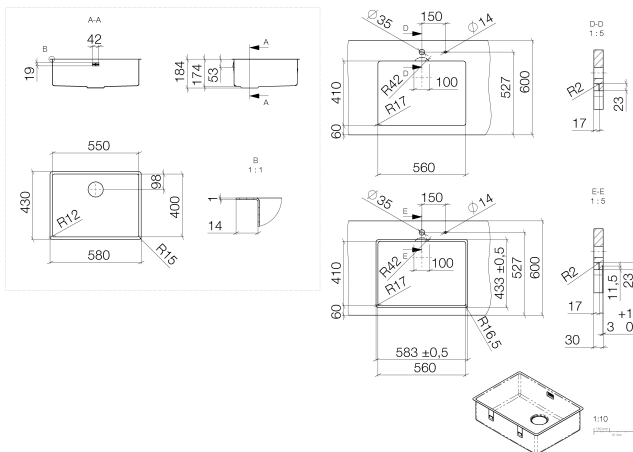

Küche - Küchenbecken aus Edelstahl poliert
 Einzelbecken - Edelstahl poliert
 Artikelnummer: 38 551 003-85

- Einbau, aufliegend oder flächenbündig
- 550 x 400 mm
- Beckentiefe 175 mm
- passend für Unterbauschränke 600 mm
- Radius 12 mm
- Ab- und Überlaufgarnitur nicht im Lieferumfang enthalten. Siehe Benötigtes Zubehör.

Edelstahl poliert

Zu diesem Artikel wird Zubehör benötigt.

Maßzeichnung

Alle Angaben in mm / inch = mm x 0,0394

Küche - Küchenbecken aus Edelstahl poliert
Einzelbecken - Edelstahl poliert
Artikelnummer: 38 551 003-85