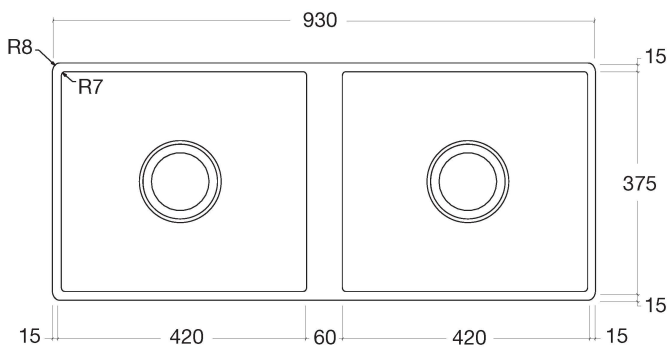

Küche - Küchenbecken aus Edelstahl gebürstet
 Doppelbecken - Edelstahl gebürstet
 Artikelnummer: 38 561 000-86

- Einbau, aufliegend oder flächenbündig
- 930 x 405 mm
- Beckentiefe 200 / 40 mm
- 3 1/2" Siebkorbventil verschließbar
- 3 1/2" Siebkorbventil unverschließbar
- Ab- und Überlaufgarnitur komplett mit Ventilbrücke
- Befestigungssatz
- passend für Unterbauschränke 1000 mm
- Exzenterbetätigung nicht im Lieferumfang enthalten.
- ACHTUNG: Diese Artikel werden separat konditioniert.

Edelstahl gebürstet

Maßzeichnung

Alle Angaben in mm / inch = mm x 0,0394

Küche - Küchenbecken aus Edelstahl gebürstet
Doppelbecken - Edelstahl gebürstet
Artikelnummer: 38 561 000-86

Weitere Oberflächenvarianten