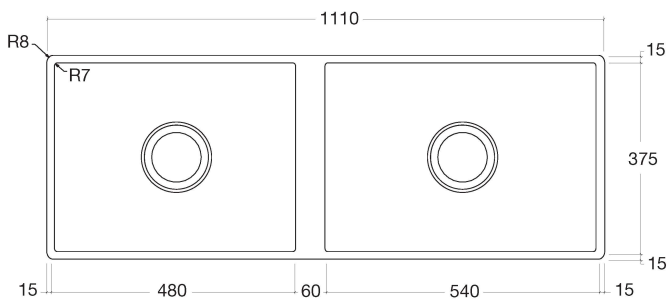

Küche - Küchenbecken aus Edelstahl gebürstet
 Doppelbecken - Edelstahl gebürstet
 Artikelnummer: 38 571 000-86

- Einbau, aufliegend oder flächenbündig
- 1110 x 405 mm
- Beckentiefe 200 / 40 mm
- 3 1/2" Siebkorbventil verschließbar
- 3 1/2" Siebkorbventil unverschließbar
- Ab- und Überlaufgarnitur komplett mit Ventilbrücke
- Befestigungssatz
- passend für Unterbauschränke 1200 mm
- Exzenterbetätigung nicht im Lieferumfang enthalten.
- ACHTUNG: Diese Artikel werden separat konditioniert.

Edelstahl gebürstet

Maßzeichnung

Alle Angaben in mm / inch = mm x 0,0394

Küche - Küchenbecken aus Edelstahl gebürstet
Doppelbecken - Edelstahl gebürstet
Artikelnummer: 38 571 000-86

Weitere Oberflächenvarianten