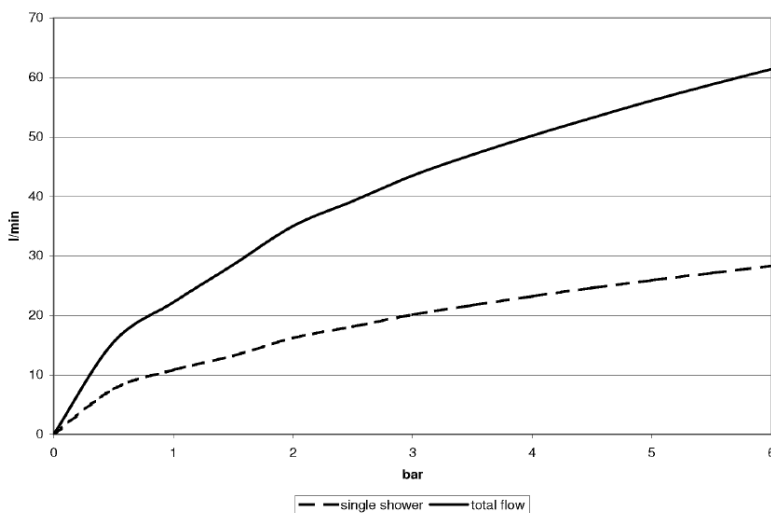

Edelstahl gebürstet

Dusche - Deque

RAIN SKY M Regenpaneel für Deckeneinbau manuelle Steuerung - Edelstahl gebürstet

Artikelnummer: 41 100 979-86

Maßzeichnung

Alle Angaben in mm / inch = mm x 0,0394

Durchflussdiagramm