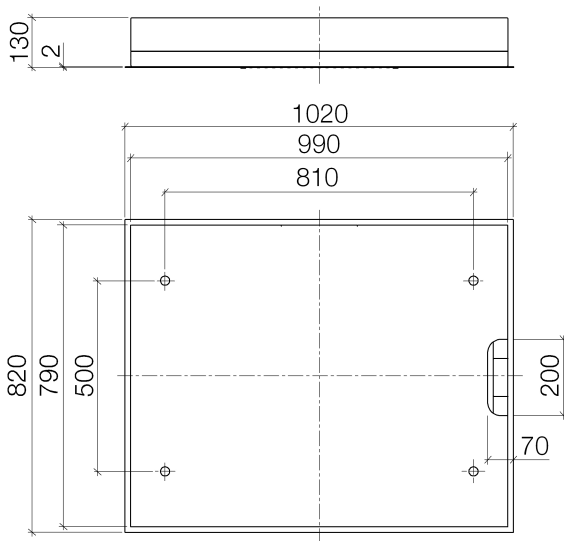

Dusche - Deque

RAIN SKY M Regenpaneel für Deckeneinbau manuelle Steuerung - Edelstahl gebürstet

Artikelnummer: 41 100 979-86

- Kopfbrause 200 x 160 mm, 99 Düsen
- Körperbrause 360 x 280 mm, 142 Düsen
- Regenvorhang 720 x 540 mm, 124 Düsen
- Abdeckplatte, Edelstahl 1020 x 820 x 2 mm
- 3x flexibler Anschlussschlauch 1/2" - IG
- 4x Schwerlastanker M 10
- vormontiertes Edelstahlgehäuse 990 x 790 x 128 mm
- 2 Lichtfugen, EVG, Leuchtstoffröhren T 5, 39 Watt - Lichtfarbe 830
- 2 Scharniere und Fangketten

**Technische Daten:**

- Durchfluss minimal: 35 l/min (alle drei Regenarten zusammen)
- Durchfluss bei 3 bar Fließdruck in Verbindung mit xTOOL: 43 l/min
- Mindestfließdruck: 2 bar
- Max. Fließdruck 4 bar
- Gewicht: 50 kg
- Elektroanschluss: 220-240 V AC/DC, OHZ, 50-60 Hz, 88 Watt
- Schutzart: IP 65

**Elektro:**

- FI-Schutzschalter 30 mA vorgesehen
- Zuführungsleitung (warm/kalt): 2 x DN 20
- Potentialausgleich 1 x 4 mm<sup>2</sup>
- Lichtschalter bauseits außerhalb des Duschbereichs (außerhalb Schutzbereich 2 nach DIN VDE 0100, Teil 701) vorsehen
- Armaturengruppe nach DIN 4109: 2
- Dreiwege-Umstellung stellt sicher, dass der maximale Durchfluss von 2,5 Gpm nicht überschritten wird durch die gleichzeitige Nutzung von mehreren Strahlarten.
- Passt zu MEM, CL.1, Symetrics, IMO, Meta, Tara., VAIA, LULU, Lissé, Madison
- Muss mit der Dreiwege-Umstellung 35 104 970-90 0010 installiert werden (Unterputz-Element enthalten)
- Das Aufputz-Element der Dreiwege-Umstellung muss separat bestellt werden.

Edelstahl gebürstet

Dusche - Deque

RAIN SKY M Regenpaneel für Deckeneinbau manuelle Steuerung - Edelstahl gebürstet

Artikelnummer: 41 100 979-86

Maßzeichnung

Alle Angaben in mm / inch = mm x 0,0394

Durchflussdiagramm