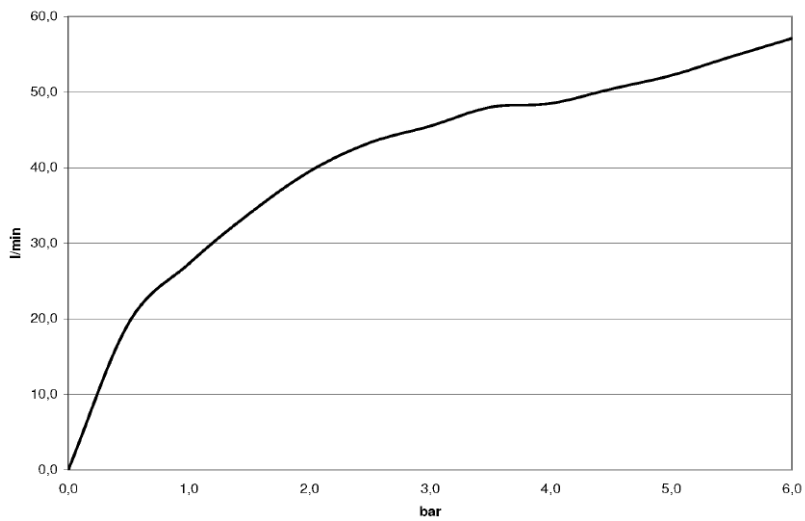

Edelstahl gebürstet

Dusche - Deque

JUST RAIN Regenbrause mit Deckenanbindung - Edelstahl gebürstet

Artikelnummer: 41 507 979-86

Maßzeichnung

Alle Angaben in mm / inch = mm x 0,0394

Durchflussdiagramm

Dusche - Deque