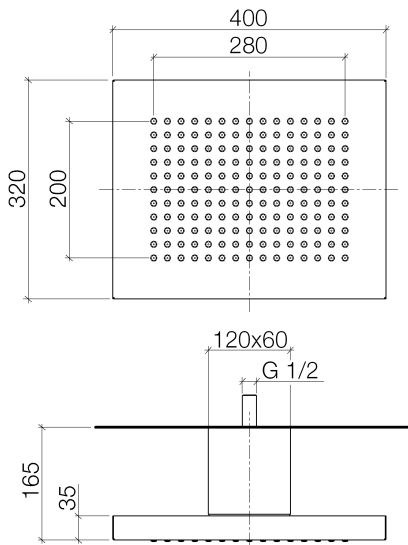

Dusche - Deque

JUST RAIN Regenbrause mit Deckenanbindung - Edelstahl gebürstet

Artikelnummer: 41 507 979-86

- Regenbrause 400 x 320 mm
- Anschluss 1/2"
- vormontiertes Edelstahlgehäuse
- mit Antikalk-System

Technische Daten:

- Durchfluss minimal: 17 l/min
- Durchfluss bei 3 bar Fließdruck in Verbindung mit xTOOL: 24,5 l/min
- Mindestfließdruck: 2 bar
- Max. Fließdruck 4 bar
- Gewicht 7 kg

Planungshinweise

Sanitär:

- Für die Auswahl des Ablaufs unter Berücksichtigung des Durchflusses aller Produkte in der Dusche ist eine individuelle Bedarfsermittlung erforderlich. Empfehlung: Bodenablauf (Anschlusswert) = 1 l/sec, Ablaufleistung DN 50
- Armaturengruppe nach DIN 4109: 2
- In Kombination mit einem eValve kann der Durchfluss abweichen.
- Passt zu MEM, CL.1, Symetrics, IMO, Meta, Tara., VAIA, LULU, Lissé
- Bitte beachten Sie, dass bei einer elektronischen Variante der Durchflussbegrenzer entnommen werden muss.

Edelstahl gebürstet

Dusche - Deque

JUST RAIN Regenbrause mit Deckenanbindung - Edelstahl gebürstet

Artikelnummer: 41 507 979-86

Maßzeichnung

Alle Angaben in mm / inch = mm x 0,0394

Durchflussdiagramm

Dusche - Deque