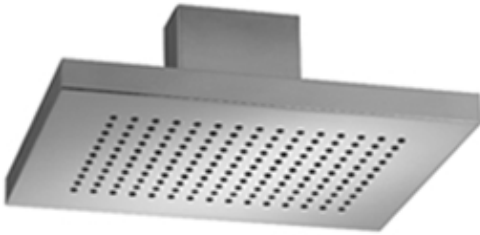

Dusche - Deque

JUST RAIN Regenbrause mit Deckenanbindung - Edelstahl gebürstet

Artikelnummer: 41 507 979-86

- Regenbrause 400 x 320 mm
- Anschluss 1/2"
- vormontiertes Edelstahlgehäuse
- mit Antikalk-System

- Für die Auswahl des Ablaufs unter Berücksichtigung des Durchflusses aller Produkte in der Dusche ist eine individuelle Bedarfsermittlung erforderlich. Empfehlung: Bodenablauf (Anschlusswert) = 1 l/sec, Ablaufleistung DN 50
- Armaturengruppe nach DIN 4109: 2
- In Kombination mit einem eValve kann der Durchfluss abweichen.
- Passt zu MEM, CL.1, Symetrics, IMO, Meta, Tara., VAIA, LULU, Lissé
- Bitte beachten Sie, dass bei einer elektronischen Variante der Durchflussbegrenzer entnommen werden muss.

Edelstahl gebürstet

Dusche - Deque

JUST RAIN Regenbrause mit Deckenanbindung - Edelstahl gebürstet

Artikelnummer: 41 507 979-86

Maßzeichnung

Alle Angaben in mm / inch = mm x 0,0394

Durchflussdiagramm

Dusche - Deque

JUST RAIN Regenbrause mit Deckenanbindung - Edelstahl gebürstet

Artikelnummer: 41 507 979-86

Weitere Oberflächenvarianten

Edelstahl poliert

41 507 979-85

Weitere Oberflächen auf Anfrage (x-tra Service)

Empfohlenes Zubehör