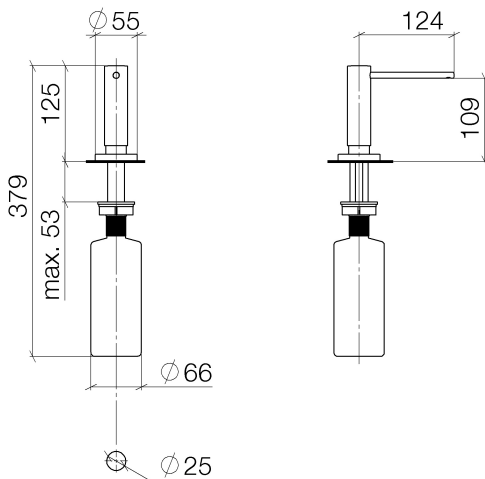

Küche - Serienneutral
Spender mit Rosette - chrom
Artikelnummer: 82 434 970-00

- Ausladung 109 mm
- 500 ml Flaschenvolumen
- von oben befüllbar
- schwenkbarer Pumpenkopf
- Höhe 124 mm
- Rosette Ø 55 mm
- Bohrungsdurchmesser 25 mm

chrom

Maßzeichnung

Alle Angaben in mm / inch = mm x 0,0394

Küche - Serienneutral
Spender mit Rosette - chrom
Artikelnummer: 82 434 970-00

Küche - Serienneutral
Spender mit Rosette - chrom
Artikelnummer: 82 434 970-00