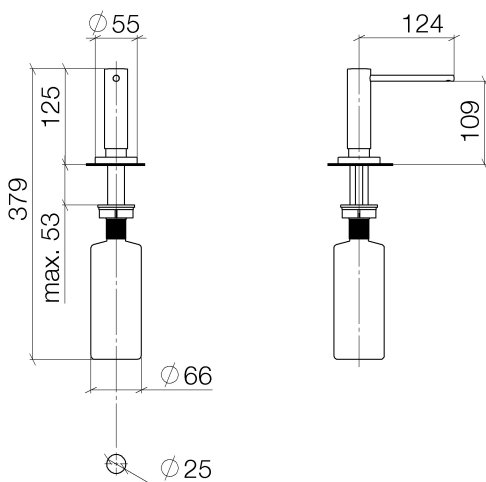

Küche - Serienneutral
Spender mit Rosette - platin matt
Artikelnummer: 82 434 970-06

- Ausladung 109 mm
- 500 ml Flaschenvolumen
- von oben befüllbar
- schwenkbarer Pumpenkopf
- Höhe 124 mm
- Rosette Ø 55 mm
- Bohrungsdurchmesser 25 mm

platin matt

Maßzeichnung

Alle Angaben in mm / inch = mm x 0,0394

Küche - Serienneutral
Spender mit Rosette - platin matt
Artikelnummer: 82 434 970-06

Küche - Serienneutral
Spender mit Rosette - platin matt
Artikelnummer: 82 434 970-06