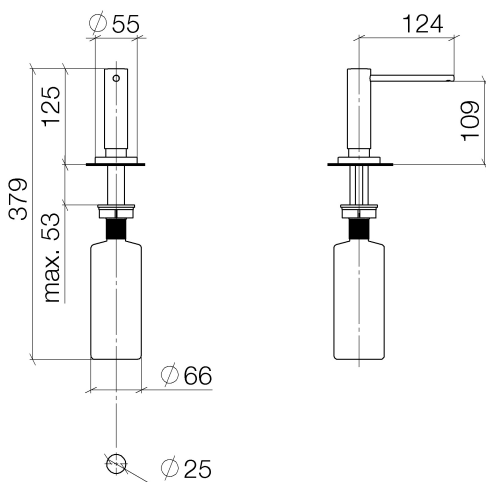

Küche - Serienneutral  
Spender mit Rosette - platin  
Artikelnummer: 82 434 970-08

- Ausladung 109 mm
- 500 ml Flaschenvolumen
- von oben befüllbar
- schwenkbarer Pumpenkopf
- Höhe 124 mm
- Rosette Ø 55 mm
- Bohrungsdurchmesser 25 mm

platin

Maßzeichnung

Alle Angaben in mm / inch = mm x 0,0394

Küche - Serienneutral  
Spender mit Rosette - platin  
Artikelnummer: 82 434 970-08

Küche - Serienneutral  
Spender mit Rosette - platin  
Artikelnummer: 82 434 970-08