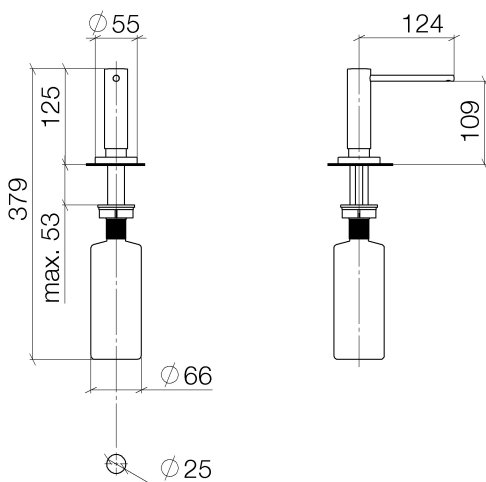

Küche - Serienneutral
Spender mit Rosette - schwarz matt
Artikelnummer: 82 434 970-33

- Ausladung 109 mm
- 500 ml Flaschenvolumen
- von oben befüllbar
- schwenkbarer Pumpenkopf
- Höhe 124 mm
- Rosette Ø 55 mm
- Bohrungsdurchmesser 25 mm

schwarz matt

Maßzeichnung

Alle Angaben in mm / inch = mm x 0,0394

Küche - Serienneutral
Spender mit Rosette - schwarz matt
Artikelnummer: 82 434 970-33

Küche - Serienneutral
Spender mit Rosette - schwarz matt
Artikelnummer: 82 434 970-33