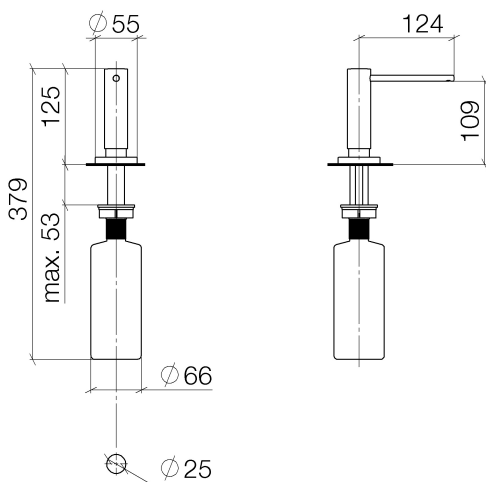

Küche - Serienneutral
Spender mit Rosette - Dark Platinum matt
Artikelnummer: 82 434 970-99

- Ausladung 109 mm
- 500 ml Flaschenvolumen
- von oben befüllbar
- schwenkbarer Pumpenkopf
- Höhe 124 mm
- Rosette Ø 55 mm
- Bohrungsdurchmesser 25 mm

Dark Platinum matt

Maßzeichnung

Alle Angaben in mm / inch = mm x 0,0394

Küche - Serienneutral
Spender mit Rosette - Dark Platinum matt
Artikelnummer: 82 434 970-99

Küche - Serienneutral
Spender mit Rosette - Dark Platinum matt
Artikelnummer: 82 434 970-99