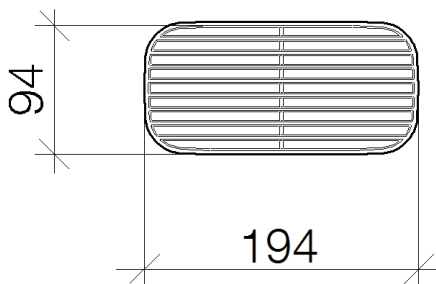

Waschtisch - Serienneutral
Gittereinsatz - cremeweiß
Artikelnummer: 82 481 970-51

- Gittereinsätze aus hochwertigem Kunststoff
- Gittereinsätze aus Kunststoff
- ACHTUNG: Die Gittereinsätze müssen separat bestellt werden.

cremeweiß

Maßzeichnung

Alle Angaben in mm / inch = mm x 0,0394

Waschtisch - Serienneutral
Gittereinsatz - cremeweiß
Artikelnummer: 82 481 970-51

Waschtisch - Serienneutral
Gittereinsatz - cremeweiß
Artikelnummer: 82 481 970-51