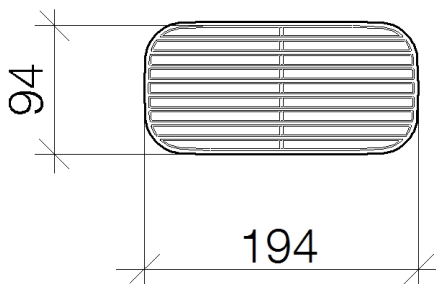

Waschtisch - Serienneutral
Gittereinsatz - taupe
Artikelnummer: 82 481 970-53

- Gittereinsätze aus hochwertigem Kunststoff
- Gittereinsätze aus Kunststoff
- ACHTUNG: Die Gittereinsätze müssen separat bestellt werden.

taupe

Maßzeichnung

Alle Angaben in mm / inch = mm x 0,0394

Waschtisch - Serienneutral
Gittereinsatz - taupe
Artikelnummer: 82 481 970-53

Waschtisch - Serienneutral
Gittereinsatz - taupe
Artikelnummer: 82 481 970-53