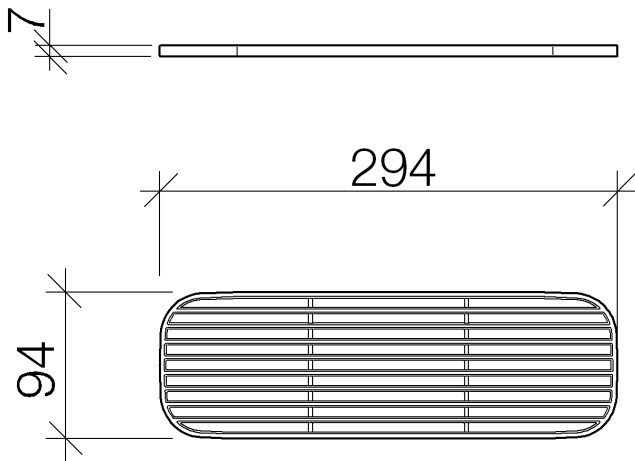

Waschtisch - Serienneutral  
Gittereinsatz - lichtgrau  
Artikelnummer: 82 482 970-52

- Gittereinsätze aus hochwertigem Kunststoff
- Gittereinsätze aus Kunststoff
- ACHTUNG: Die Gittereinsätze müssen separat bestellt werden.

## Maßzeichnung

Alle Angaben in mm / inch = mm x 0,0394

Waschtisch - Serienneutral  
Gittereinsatz - lichtgrau  
Artikelnummer: 82 482 970-52

Waschtisch - Serienneutral  
Gittereinsatz - lichtgrau  
Artikelnummer: 82 482 970-52