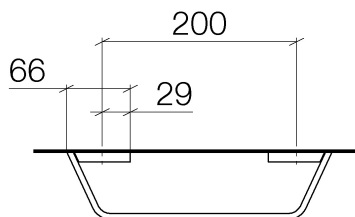

Badewanne - CL.1

Wannengriff - chrom

Artikelnummer: 83 020 705-00

- Stichmaß 200 mm
- Breite 273 mm
- Höhe 35 mm
- Ausladung 70 mm

chrom

Maßzeichnung

Alle Angaben in mm / inch = mm x 0,0394

Badewanne - CL.1

Wannengriff - chrom

Artikelnummer: 83 020 705-00

Badewanne - CL.1
Wannengriff - chrom
Artikelnummer: 83 020 705-00

Weitere Oberflächenvarianten

platin matt
83 020 705-06

Dark Platinum matt
83 020 705-99

Weitere Oberflächen auf Anfrage (x-tra Service)