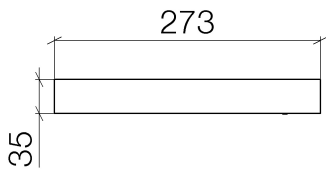

Badewanne - CL.1

Wannengriff - chrom

Artikelnummer: 83 020 705-00

- Stichmaß 200 mm
- Breite 273 mm
- Höhe 35 mm
- Ausladung 70 mm

chrom

Maßzeichnung

Alle Angaben in mm / inch = mm x 0,0394

Badewanne - CL.1

Wannengriff - chrom

Artikelnummer: 83 020 705-00

Badewanne - CL.1
Wannengriff - chrom
Artikelnummer: 83 020 705-00

Weitere Oberflächenvarianten

platin matt
83 020 705-06

Dark Platinum matt
83 020 705-99

Weitere Oberflächen auf Anfrage (x-tra Service)