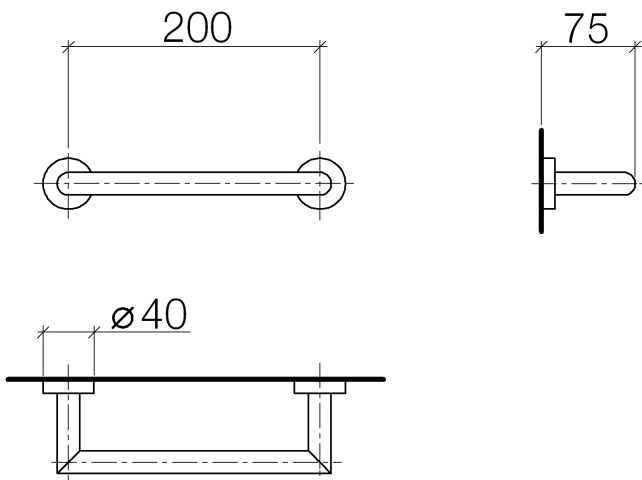

Badewanne - Lissé

Wannengriff - platin matt

Artikelnummer: 83 020 979-06

- Stichmaß 200 mm
- Breite 240 mm
- Höhe 40 mm
- Rosette Ø 40 mm
- Ausladung 75 mm

platin matt

Maßzeichnung

Alle Angaben in mm / inch = mm x 0,0394

Badewanne - Lissé

Wannengriff - platin matt

Artikelnummer: 83 020 979-06

Badewanne - Lissé
Wannengriff - platin matt
Artikelnummer: 83 020 979-06

Weitere Oberflächenvarianten

chrom
83 020 979-00

schwarz matt
83 020 979-33