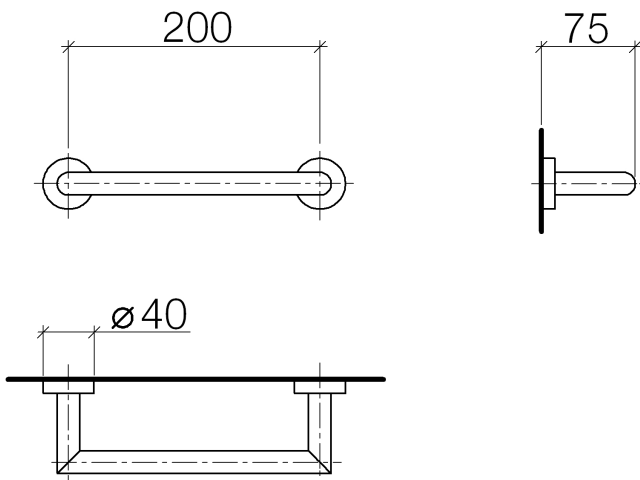

Badewanne - Lissé

Wannengriff - schwarz matt

Artikelnummer: 83 020 979-33

- Stichmaß 200 mm
- Breite 240 mm
- Höhe 40 mm
- Rosette Ø 40 mm
- Ausladung 75 mm

schwarz matt

Maßzeichnung

Alle Angaben in mm / inch = mm x 0,0394

Badewanne - Lissé

Wannengriff - schwarz matt

Artikelnummer: 83 020 979-33

Badewanne - Lissé
Wannengriff - schwarz matt
Artikelnummer: 83 020 979-33

Weitere Oberflächenvarianten

chrom
83 020 979-00

platin matt
83 020 979-06