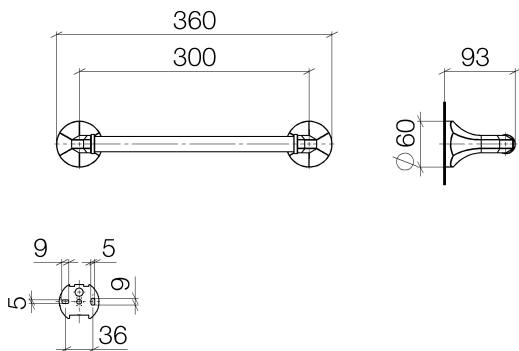

Badewanne - Madison

Wannengriff - chrom

Artikelnummer: 83 030 361-00

- Stichmaß 300 mm
- Breite 360 mm
- Höhe 60 mm
- Rosette Ø 60 mm
- Ausladung 90 mm

chrom

Maßzeichnung

Alle Angaben in mm / inch = mm x 0,0394

Badewanne - Madison

Wannengriff - chrom

Artikelnummer: 83 030 361-00

Badewanne - Madison
Wannengriff - chrom
Artikelnummer: 83 030 361-00

Weitere Oberflächenvarianten

platin matt
83 030 361-06

platin
83 030 361-08