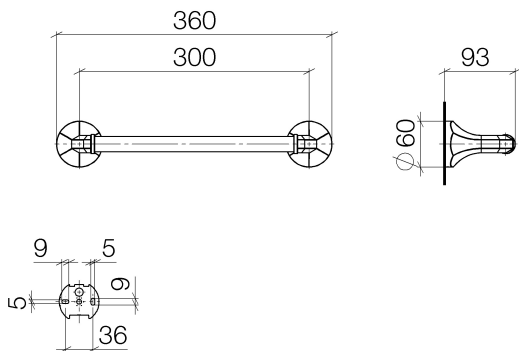

Badewanne - Madison

Wannengriff - platin

Artikelnummer: 83 030 361-08

- Stichmaß 300 mm
- Breite 360 mm
- Höhe 60 mm
- Rosette Ø 60 mm
- Ausladung 90 mm

platin

Maßzeichnung

Alle Angaben in mm / inch = mm x 0,0394

Badewanne - Madison

Wannengriff - platin

Artikelnummer: 83 030 361-08

Badewanne - Madison
Wannengriff - platin
Artikelnummer: 83 030 361-08

Weitere Oberflächenvarianten

chrom
83 030 361-00

platin matt
83 030 361-06