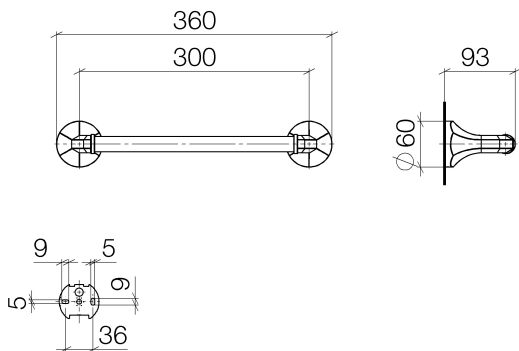

Badewanne - Madison
Wannengriff - messing
Artikelnummer: 83 030 361-09

- Stichmaß 300 mm
- Breite 360 mm
- Höhe 60 mm
- Rosette Ø 60 mm
- Ausladung 90 mm

messing

Maßzeichnung

Alle Angaben in mm / inch = mm x 0,0394

Badewanne - Madison

Wannengriff - messing

Artikelnummer: 83 030 361-09

Badewanne - Madison
Wannengriff - messing
Artikelnummer: 83 030 361-09

Weitere Oberflächenvarianten

chrom
83 030 361-00

platin matt
83 030 361-06