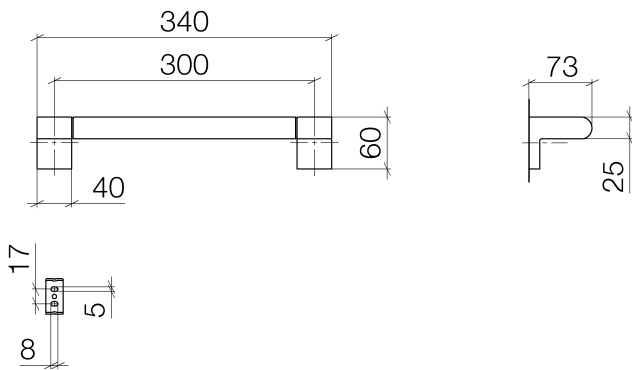

Badewanne - IMO

Wannengriff - chrom

Artikelnummer: 83 030 670-00

- Stichmaß 300 mm
- Breite 340 mm
- Höhe 60 mm
- Ausladung 73 mm

chrom

Maßzeichnung

Alle Angaben in mm / inch = mm x 0,0394

Badewanne - IMO

Wannengriff - chrom

Artikelnummer: 83 030 670-00

Badewanne - IMO
Wannengriff - chrom
Artikelnummer: 83 030 670-00

Weitere Oberflächenvarianten

platin matt
83 030 670-06

Weitere Oberflächen auf Anfrage (x-tra Service)