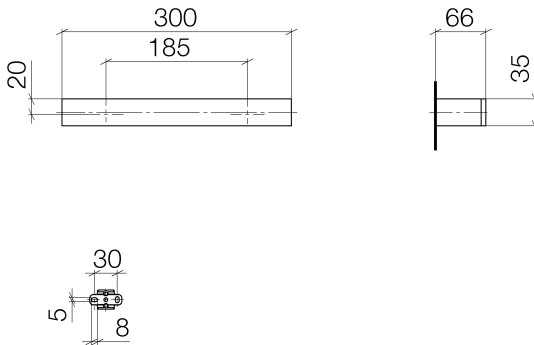

Badewanne - MEM

Wannengriff - chrom

Artikelnummer: 83 030 780-00

- Stichmaß 185 mm
- Breite 300 mm
- Höhe 35 mm
- Ausladung 65 mm

chrom

## Maßzeichnung

Alle Angaben in mm / inch = mm x 0,0394

Badewanne - MEM

Wannengriff - chrom

Artikelnummer: 83 030 780-00

Badewanne - MEM  
Wannengriff - chrom  
Artikelnummer: 83 030 780-00