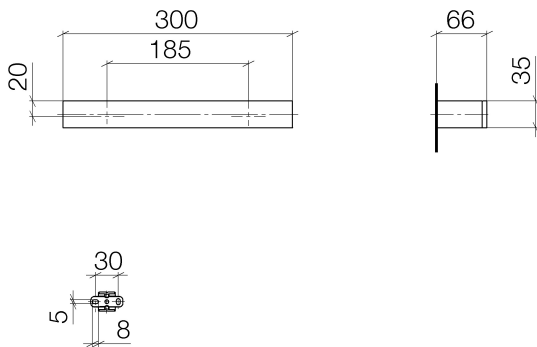

Badewanne - MEM

Wannengriff - Dark Platinum matt

Artikelnummer: 83 030 780-99

- Stichmaß 185 mm
- Breite 300 mm
- Höhe 35 mm
- Ausladung 65 mm

Dark Platinum matt

Maßzeichnung

Alle Angaben in mm / inch = mm x 0,0394

Badewanne - MEM

Wannengriff - Dark Platinum matt

Artikelnummer: 83 030 780-99

Badewanne - MEM  
Wannengriff - Dark Platinum matt  
Artikelnummer: 83 030 780-99