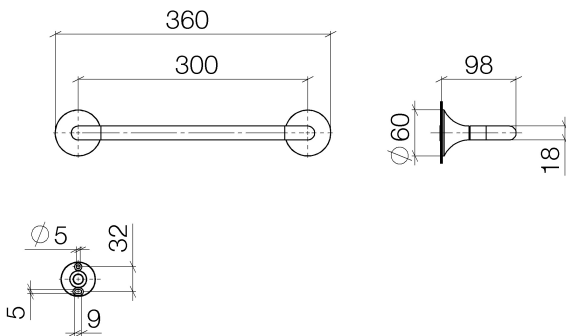

Badewanne - VAIA  
Wannengriff - Dark Platinum matt  
Artikelnummer: 83 030 809-99

- Stichmaß 300 mm
- Breite 360 mm
- Höhe 60 mm
- Rosette Ø 60 mm
- Ausladung 98 mm

Dark Platinum matt

## Maßzeichnung

Alle Angaben in mm / inch = mm x 0,0394

Badewanne - VAIA

Wannengriff - Dark Platinum matt

Artikelnummer: 83 030 809-99

Badewanne - VAIA  
Wannengriff - Dark Platinum matt  
Artikelnummer: 83 030 809-99