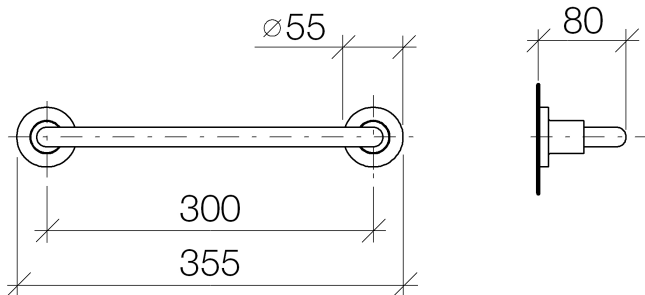

Badewanne - Tara.
Wannengriff - chrom
Artikelnummer: 83 030 892-00

- Stichmaß 300 mm
- Breite 355 mm
- Höhe 55 mm
- Rosette Ø 55 mm
- Ausladung 80 mm

chrom

Maßzeichnung

Alle Angaben in mm / inch = mm x 0,0394

Badewanne - Tara.

Wannengriff - chrom

Artikelnummer: 83 030 892-00

Badewanne - Tara.
Wannengriff - chrom
Artikelnummer: 83 030 892-00

Weitere Oberflächenvarianten

platin matt
83 030 892-06

platin
83 030 892-08