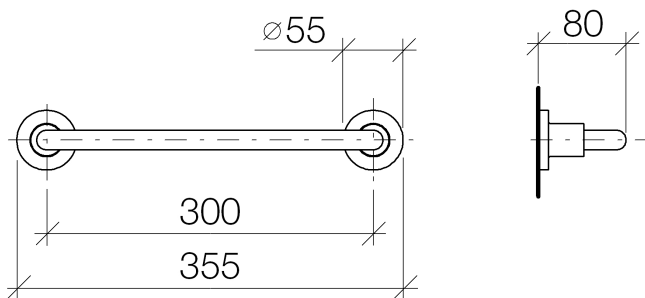

Badewanne - Tara.

Wannengriff - platin matt

Artikelnummer: 83 030 892-06

- Stichmaß 300 mm
- Breite 355 mm
- Höhe 55 mm
- Rosette Ø 55 mm
- Ausladung 80 mm

platin matt

Maßzeichnung

Alle Angaben in mm / inch = mm x 0,0394

Badewanne - Tara.

Wannengriff - platin matt

Artikelnummer: 83 030 892-06

Badewanne - Tara.
Wannengriff - platin matt
Artikelnummer: 83 030 892-06

Weitere Oberflächenvarianten

chrom
83 030 892-00

platin
83 030 892-08