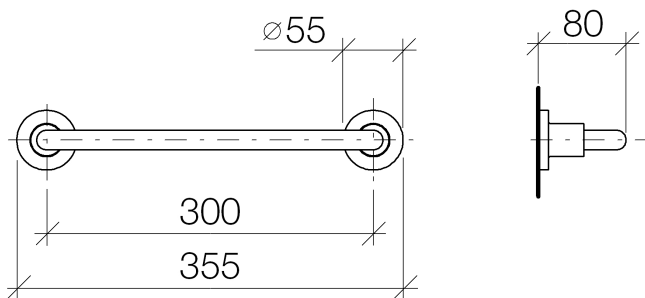

Badewanne - Tara.
Wannengriff - platin
Artikelnummer: 83 030 892-08

- Stichmaß 300 mm
- Breite 355 mm
- Höhe 55 mm
- Rosette Ø 55 mm
- Ausladung 80 mm

platin

Maßzeichnung

Alle Angaben in mm / inch = mm x 0,0394

Badewanne - Tara.

Wannengriff - platin

Artikelnummer: 83 030 892-08

Badewanne - Tara.
Wannengriff - platin
Artikelnummer: 83 030 892-08

Weitere Oberflächenvarianten

chrom
83 030 892-00

platin matt
83 030 892-06