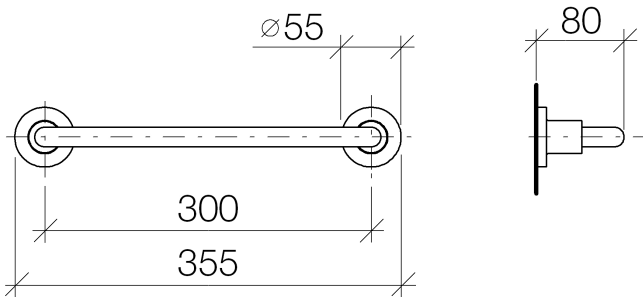

Badewanne - Tara.

Wannengriff - weiß matt

Artikelnummer: 83 030 892-10

- Stichmaß 300 mm
- Breite 355 mm
- Höhe 55 mm
- Rosette Ø 55 mm
- Ausladung 80 mm

weiß matt

Maßzeichnung

Alle Angaben in mm / inch = mm x 0,0394

Badewanne - Tara.

Wannengriff - weiß matt

Artikelnummer: 83 030 892-10

Badewanne - Tara.
Wannengriff - weiß matt
Artikelnummer: 83 030 892-10

Weitere Oberflächenvarianten

chrom
83 030 892-00

platin matt
83 030 892-06