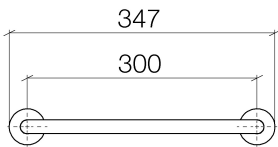

Badewanne -
Wannengriff - chrom
Artikelnummer: 83 030 900-00

- Stichmaß 300 mm
- Breite 347 mm
- Höhe 47 mm
- Ausladung 90 mm
- Rosette Ø 47 mm

chrom

Maßzeichnung

Alle Angaben in mm / inch = mm x 0,0394

Badewanne -
Wannengriff - chrom
Artikelnummer: 83 030 900-00