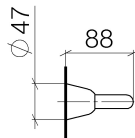

Badewanne -
Wannengriff - chrom
Artikelnummer: 83 030 900-00

- Stichmaß 300 mm
- Breite 347 mm
- Höhe 47 mm
- Ausladung 90 mm
- Rosette Ø 47 mm

chrom

Maßzeichnung

Alle Angaben in mm / inch = mm x 0,0394

Badewanne -
Wannengriff - chrom
Artikelnummer: 83 030 900-00