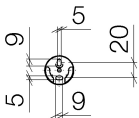

Badewanne -
Wannengriff - chrom
Artikelnummer: 83 030 900-00

- Stichmaß 300 mm
- Breite 347 mm
- Höhe 47 mm
- Ausladung 90 mm
- Rosette Ø 47 mm

chrom

Maßzeichnung

Alle Angaben in mm / inch = mm x 0,0394

Badewanne -
Wannengriff - chrom
Artikelnummer: 83 030 900-00