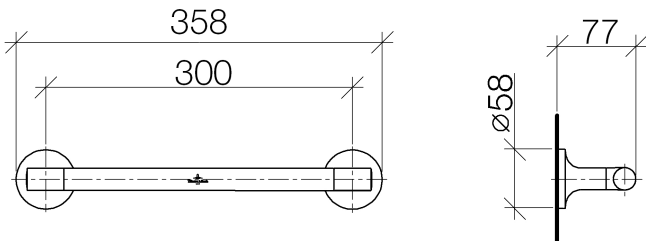

Badewanne -
Wannengriff - chrom
Artikelnummer: 83 030 955-00

- Stichmaß 300 mm
- Breite 358 mm
- Höhe 58 mm
- Rosette Ø 58 mm
- Ausladung 77 mm

chrom

Maßzeichnung

Alle Angaben in mm / inch = mm x 0,0394

Badewanne -
Wannengriff - chrom
Artikelnummer: 83 030 955-00