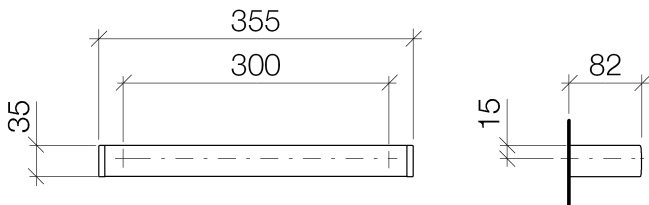

Badewanne -  
Wannengriff - chrom  
Artikelnummer: 83 030 960-00

- Stichmaß 300 mm
- Breite 355 mm
- Höhe 35 mm
- Ausladung 82 mm

chrom

## Maßzeichnung

Alle Angaben in mm / inch = mm x 0,0394

Badewanne -  
Wannengriff - chrom  
Artikelnummer: 83 030 960-00