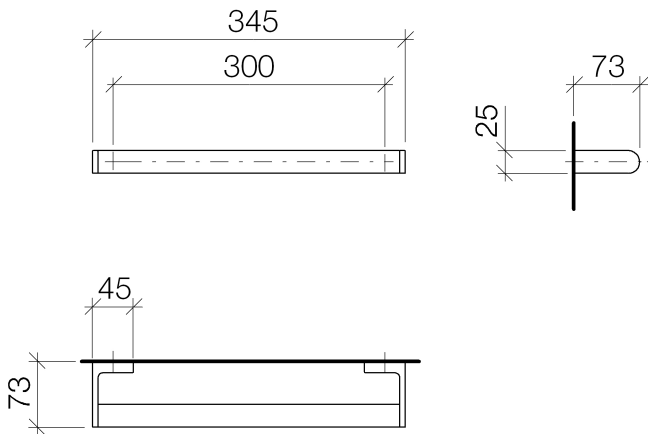

Badewanne -  
Wannengriff - chrom  
Artikelnummer: 83 030 965-00

- Stichmaß 300 mm
- Breite 345 mm
- Höhe 25 mm
- Ausladung 73 mm

chrom

## Maßzeichnung

Alle Angaben in mm / inch = mm x 0,0394

Badewanne -  
Wannengriff - chrom  
Artikelnummer: 83 030 965-00