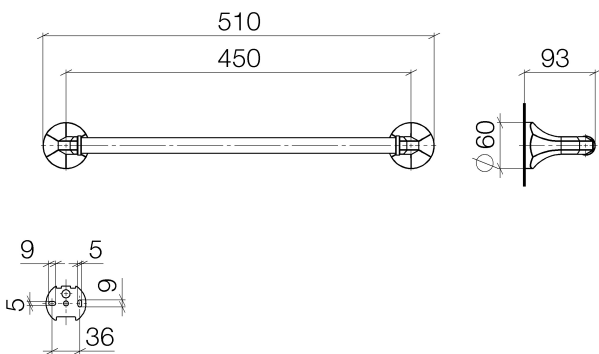

Dusche - Madison
Badetuchhalter - chrom
Artikelnummer: 83 045 361-00

- Stichmaß 450 mm
- Breite 510 mm
- Höhe 60 mm
- Rosette Ø 60 mm
- Ausladung 90 mm
- Hinweis: Standard Glasmontage nur für 8 mm Glas
- Für 12 mm oder mehr kontaktieren Sie den technischen Service von Dornbracht

chrom

Maßzeichnung

Alle Angaben in mm / inch = mm x 0,0394

Dusche - Madison

Badetuchhalter - chrom

Artikelnummer: 83 045 361-00

Dusche - Madison
Badetuchhalter - chrom
Artikelnummer: 83 045 361-00

Weitere Oberflächenvarianten