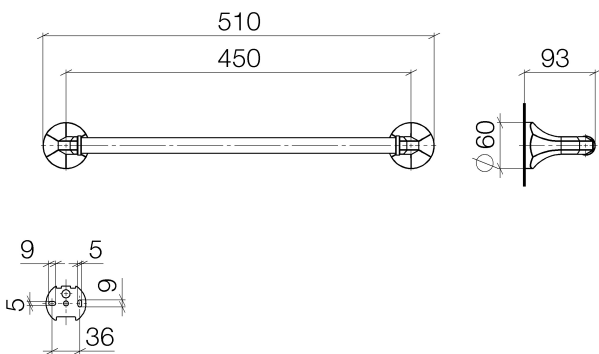

Dusche - Madison  
Badetuchhalter - Dark Platinum matt  
Artikelnummer: 83 045 361-99

- Stichmaß 450 mm
- Breite 510 mm
- Höhe 60 mm
- Rosette Ø 60 mm
- Ausladung 90 mm
- Hinweis: Standard Glasmontage nur für 8 mm Glas
- Für 12 mm oder mehr kontaktieren Sie den technischen Service von Dornbracht

Dark Platinum matt

Maßzeichnung

Alle Angaben in mm / inch = mm x 0,0394

Dusche - Madison

Badetuchhalter - Dark Platinum matt

Artikelnummer: 83 045 361-99

Dusche - Madison  
Badetuchhalter - Dark Platinum matt  
Artikelnummer: 83 045 361-99

## Empfohlenes Zubehör

12 358 970 90  
Befestigung für zweiseitige  
Glasmontage -