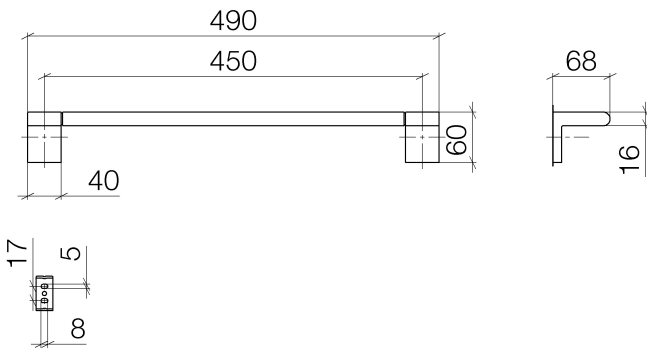

Dusche - IMO

Badetuchhalter - chrom

Artikelnummer: 83 045 670-00

- Stichmaß 450 mm
- Breite 490 mm
- Höhe 60 mm
- Ausladung 73 mm

chrom

Maßzeichnung

Alle Angaben in mm / inch = mm x 0,0394

Dusche - IMO

Badetuchhalter - chrom

Artikelnummer: 83 045 670-00

Dusche - IMO
Badetuchhalter - chrom
Artikelnummer: 83 045 670-00

Weitere Oberflächenvarianten

platin matt
83 045 670-06

Weitere Oberflächen auf Anfrage (x-tra Service)