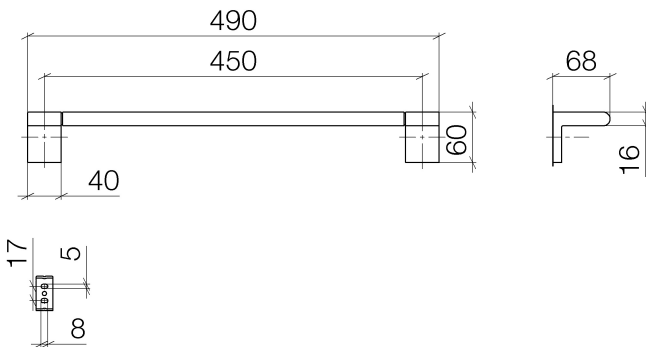

Dusche - IMO

Badetuchhalter - platin matt

Artikelnummer: 83 045 670-06

- Stichmaß 450 mm
- Breite 490 mm
- Höhe 60 mm
- Ausladung 73 mm

platin matt

Maßzeichnung

Alle Angaben in mm / inch = mm x 0,0394

Dusche - IMO

Badetuchhalter - platin matt

Artikelnummer: 83 045 670-06

Dusche - IMO
Badetuchhalter - platin matt
Artikelnummer: 83 045 670-06

Weitere Oberflächenvarianten

chrom
83 045 670-00

Weitere Oberflächen auf Anfrage (x-tra Service)