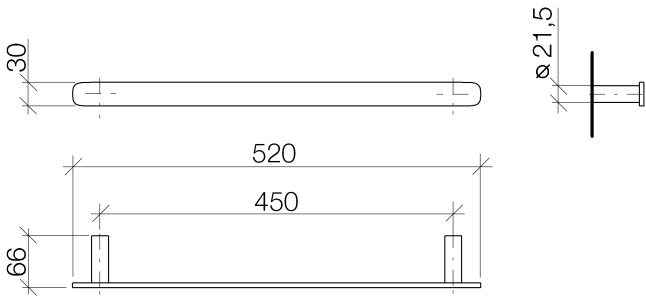

Dusche - Gentle
Badetuchhalter - chrom
Artikelnummer: 83 045 720-00

- Stichmaß 450 mm
- Breite 520 mm
- Höhe 30 mm
- Ausladung 66 mm

chrom

Maßzeichnung

Alle Angaben in mm / inch = mm x 0,0394

Dusche - Gentle

Badetuchhalter - chrom

Artikelnummer: 83 045 720-00