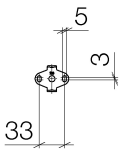

Dusche - Tara.

Badetuchhalter - chrom

Artikelnummer: 83 045 892-00

- Stichmaß 450 mm
- Breite 505 mm
- Höhe 55 mm
- Rosette Ø 55 mm
- Ausladung 81 mm

chrom

## Maßzeichnung

Alle Angaben in mm / inch = mm x 0,0394

Dusche - Tara.

Badetuchhalter - chrom

Artikelnummer: 83 045 892-00

Dusche - Tara.

Badetuchhalter - chrom

Artikelnummer: 83 045 892-00