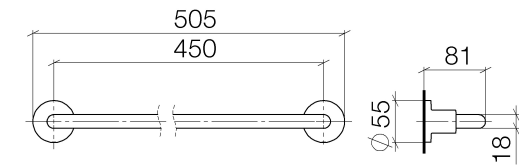

Dusche - Tara.

Badetuchhalter - chrom

Artikelnummer: 83 045 892-00

- Stichmaß 450 mm
- Breite 505 mm
- Höhe 55 mm
- Rosette Ø 55 mm
- Ausladung 81 mm

chrom

## Maßzeichnung

Alle Angaben in mm / inch = mm x 0,0394

Dusche - Tara.

Badetuchhalter - chrom

Artikelnummer: 83 045 892-00

Dusche - Tara.

Badetuchhalter - chrom

Artikelnummer: 83 045 892-00