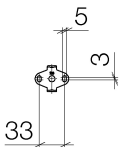

Dusche - Tara.

Badetuchhalter - weiß matt

Artikelnummer: 83 045 892-10

- Stichmaß 450 mm
- Breite 505 mm
- Höhe 55 mm
- Rosette Ø 55 mm
- Ausladung 81 mm

weiß matt

Maßzeichnung

Alle Angaben in mm / inch = mm x 0,0394

Dusche - Tara.

Badetuchhalter - weiß matt

Artikelnummer: 83 045 892-10

Dusche - Tara.

Badetuchhalter - weiß matt

Artikelnummer: 83 045 892-10

Weitere Oberflächenvarianten

chrom