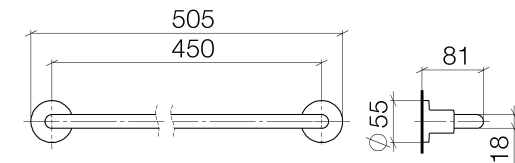

Dusche - Tara.

Badetuchhalter - weiß matt

Artikelnummer: 83 045 892-10

- Stichmaß 450 mm
- Breite 505 mm
- Höhe 55 mm
- Rosette Ø 55 mm
- Ausladung 81 mm

weiß matt

Maßzeichnung

Alle Angaben in mm / inch = mm x 0,0394

Dusche - Tara.

Badetuchhalter - weiß matt

Artikelnummer: 83 045 892-10

Dusche - Tara.

Badetuchhalter - weiß matt

Artikelnummer: 83 045 892-10

Weitere Oberflächenvarianten

chrom